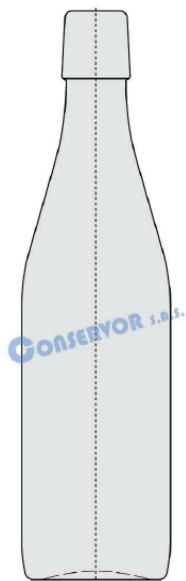

Catalogue Bouteilles

01.02.2024

WH000008* DORICA 500 ML (Y.C. BOUCHONS PLASTIQUES)

***Jusqu'à épuisement du stock**

| | |
|--------------------|---|
| Désignation : | BOUTEILLE DORICA 500 ML |
| Contenance : | 500 ml |
| Poids : | 400 g |
| Hauteur : | 277 mm |
| Diamètre : | 61mm |
| Diamètre Capsule : | 31mm X 24mm |
| Type Capsule : | Préfileté |
| Colisage : | Palette Basse 4 couches x 340 soit 1360 |

Prix au mille HT: CHF 1'356.66

WH000010 MARASCA 250 ML (Y.C. BOUCHONS PLASTIQUES)

| | |
|--------------------|---|
| Désignation : | BOUTEILLE MARASCA 250 ML |
| Contenance : | 250 ml |
| Poids : | 266 g |
| Hauteur : | 212 mm |
| Diamètre : | 47mm X 60mm |
| Diamètre Capsule : | 31mm X 24mm |
| Type Capsule : | Préfileté |
| Colisage : | Palette Basse 5 couche(s) x 525 soit 2625 |

Prix au mille HT: CHF 948.39

WH000020* LIMONADE 250 ML (Y.C. BOUCHONS MÉCANIQUES)

***Jusqu'à épuisement du stock**

Désignation : BOUTEILLE LIMO 250 ML
 Contenance : 265 ml
 Poids : 260 g
 Hauteur : 210 mm
 Diamètre : 55mm
 Diamètre Capsule : 0mm
 Type Capsule : < sans objet >
 Colisage : Palette Haute 7 couche(s) x 420 soit 2940
 * (disponible sur commande)

Prix au mille HT: CHF 2'152.14

WH000021 LIMONADE 500 ML (Y.C. BOUCHONS MÉCANIQUES)

***Jusqu'à épuisement du stock**

Désignation : BOUTEILLE LIMO 500 ML
Contenance : 520 ml
Poids : 450 g
Hauteur : 265 mm
Diamètre : 66mm
Diamètre Capsule : 0mm
Type Capsule : < sans objet >
Coisage : Palette Haute 6 couche(s) x 264 soit 1584
* (disponible sur commande)