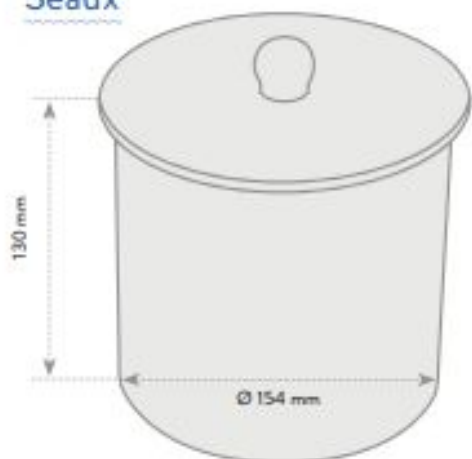

Seaux

Boîtes rondes

COUVERCLE KNOB

Ce couvercle contient un absorbeur d'humidité qui contribue à une meilleure conservation des aliments.

Boîtes Pliées

Boîtes Sénior

Boîtes Junior