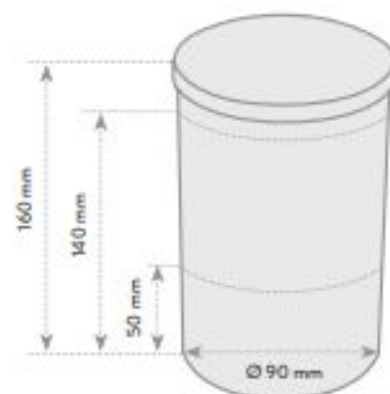

Boîtes rondes