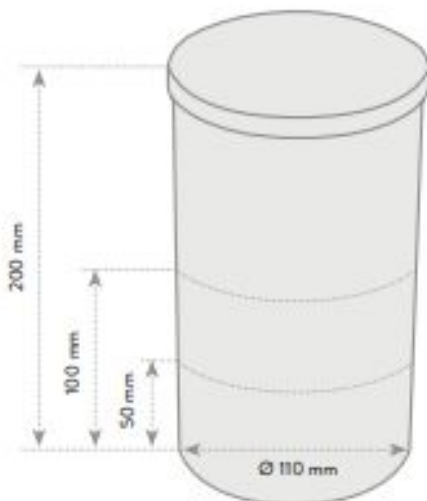

Seaux

Boîtes rondes

COUVERCLE KNOB

Ce couvercle contient un absorbeur d'humidité qui contribue à une meilleure conservation des aliments.

Boîtes Pliées

Boîtes Sénior

Boîtes Junior