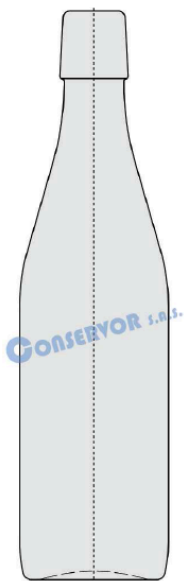

Catalogue Bouteilles

01.01.2025

WH000008* DORICA 500 ML (Y.C.BOUCHONS PLASTIQUES)

***Jusqu'à épuisement du stock**

Désignation :	BOUTEILLE DORICA 500 ML
Contenance :	500 ml
Poids :	400 g
Hauteur :	277 mm
Diamètre :	61mm
Diamètre Capsule :	31mm X 24mm
Type Capsule :	Préfileté
Colisage :	Palette Basse 4 couches x 340 soit 1360

Prix au mille HT: CHF 1'356.66

WH000010 MARASCA 250 ML (Y.C.BOUCHONS PLASTIQUES)

Désignation :	BOUTEILLE MARASCA 250 ML
Contenance :	250 ml
Poids :	266 g
Hauteur :	212 mm
Diamètre :	47mm X 60mm
Diamètre Capsule :	31mm X 24mm
Type Capsule :	Préfileté
Colisage :	Palette Basse 5 couche(s) x 525 soit 2625

Prix au mille HT: CHF 948.39

WH000020* LIMONADE 250 ML (Y.C. BOUCHONS MÉCANIQUES)

***Jusqu'à épuisement du stock**

Désignation : BOUTEILLE LIMO 250 ML
 Contenance : 265 ml
 Poids : 260 g
 Hauteur : 210 mm
 Diamètre : 55mm
 Diamètre Capsule : 0mm
 Type Capsule : < sans objet >
 Colisage : Palette Haute 7 couche(s) x 420 soit 2940
 * (disponible sur commande)

Prix au mille HT: CHF 2'152.14

WH000021 LIMONADE 500 ML (Y.C. BOUCHONS MÉCANIQUES)

***Jusqu'à épuisement du stock**

Désignation : BOUTEILLE LIMO 500 ML
Contenance : 520 ml
Poids : 450 g
Hauteur : 265 mm
Diamètre : 66mm
Diamètre Capsule : 0mm
Type Capsule : < sans objet >
Colisage : Palette Haute 6 couche(s) x 264 soit 1584
* (disponible sur commande)